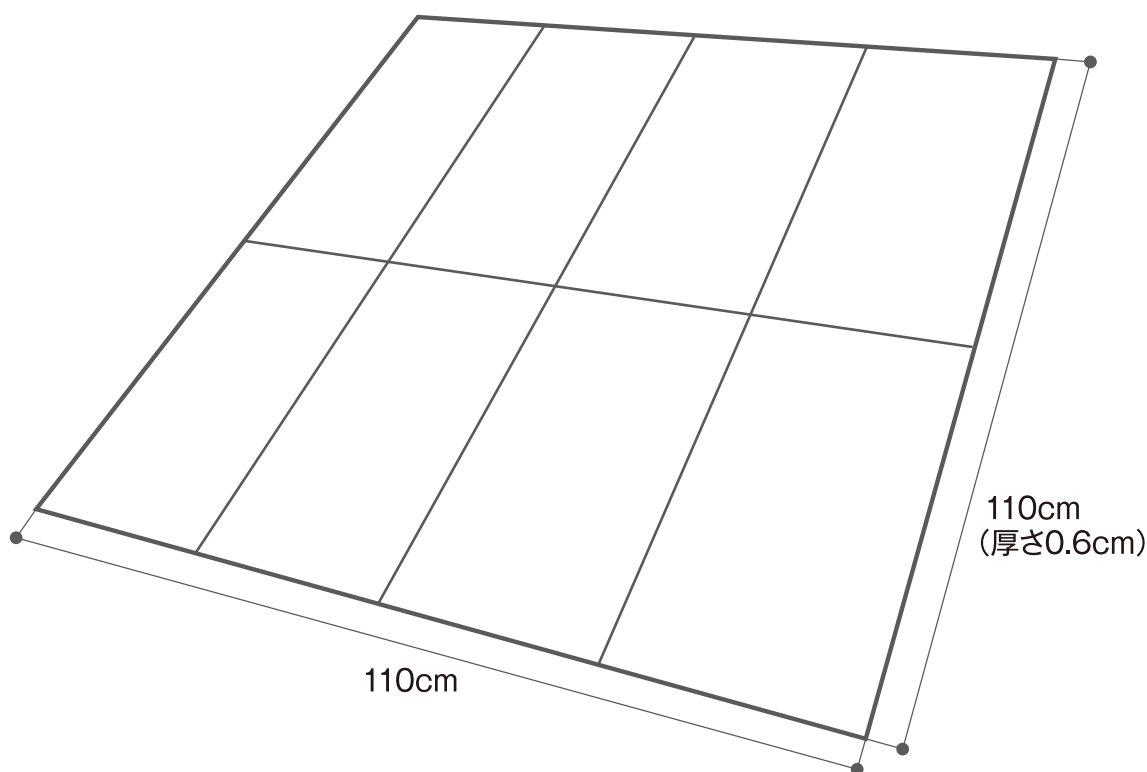

DR-0600

エアロライフ エクササイズマット

このたびは〈エアロライフ エクササイズマット〉をお買い上げいただき、誠にありがとうございます。正しくお使いいただくために、ご使用前には必ずこの取扱説明書をよくお読みください。お読みになった後は、いつでも取り出せるところに大切に保管してください。

クッション性

収納に便利な折りたたみ式

110cm×110cmの大判サイズ

■ご使用上及び保管上の注意

- ・ご使用前に必ず本製品が破損していないかご確認ください。
  破損、変形など異常が見られる場合は使用せず、フリーダイヤルまでご相談ください。
- ・臭いに敏感な方は数日陰干してからご使用ください。
- ・滑りやすい場所、平らでない場所、安定しない場所でのご使用はおやめください。
- ・お子様だけでのご使用はおやめください。
- ・直射日光の当たる場所でのご使用はおやめください。
- ・周囲に熱源が無い事を確認してご使用ください。
- ・皮膚アレルギーの方は、事前に医師と相談の上ご使用ください。
- ・お手入れにはベンジン・シンナー・アルコール・アルカリ性洗剤・漂白剤などのご使用はおやめください。
- ・長時間設置したままにすると、マットが貼り付いたり変色する恐れがある為、ご使用後は必ず折りたたんで保管してください。